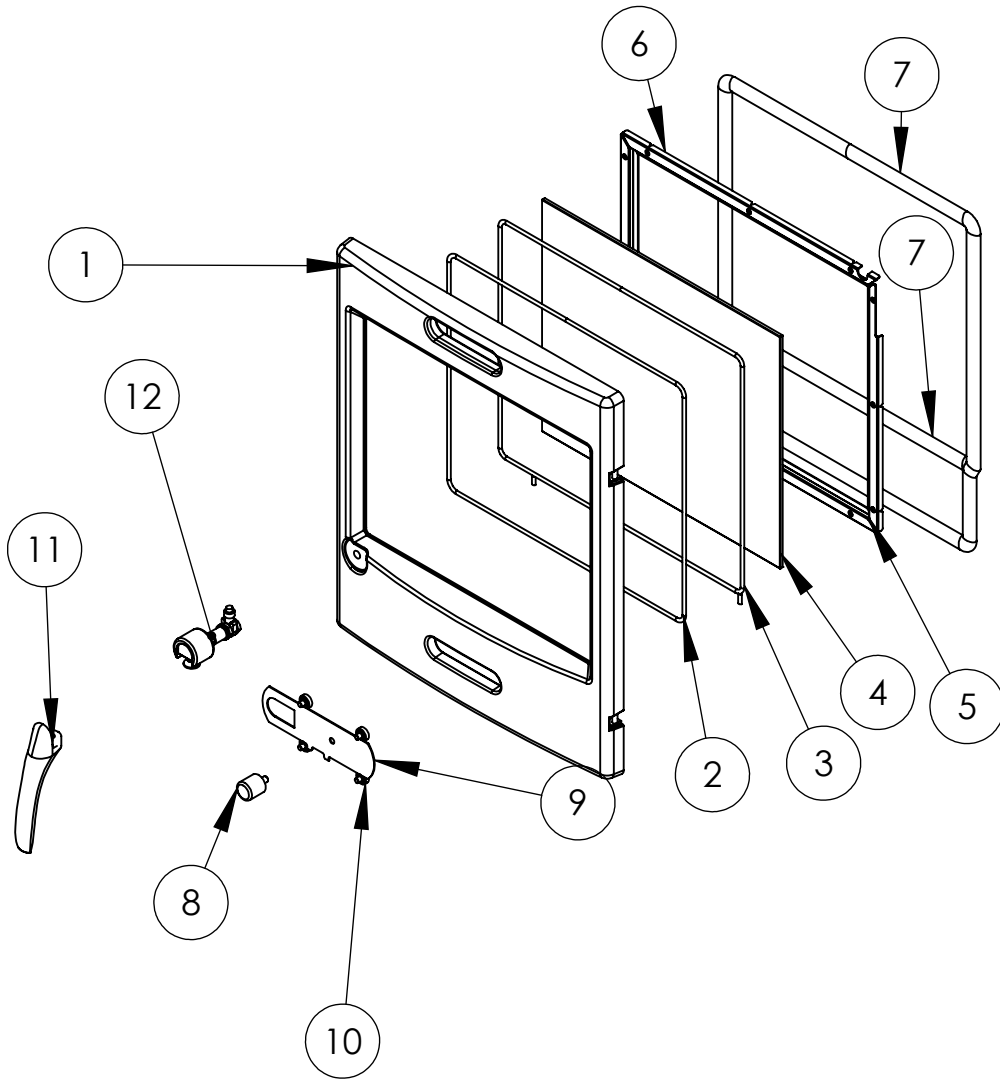

FQ5/5W/8 Door Assembly

ITEM NO.	Description	FQ5	FQ5W / FQ8	QTY.
1	FQ Door Casting	8819	8182	1
2	Door Glass Seal	9082	9085	1
3	FQ Door Glass Clips Seal	9084	9086	1
4	FQ Door Glass	9124	8329	1
5	FQ Side Door Glass Retainer	9268	8187	2
6	FQ Top & Bottom Door Glass Retainer	Top:9269	Top:8188 / Bottom:8255	2
7	FQ Door Seal	outer: 9120 / centre: 9108	outer:8577 / centre: 9113	1
8	FQ Door Primary Air Knob	8191	8191	1
9	FQ Door Primary Air Slider	8190	8190	1
10	FQ Primary Air Spacers	8704	8704	4
11	Handle	soft touch:7028 / new metal:8741	soft touch:7028 / new metal:8741	1
12	M418 Handle Spindle	8183	8183	1